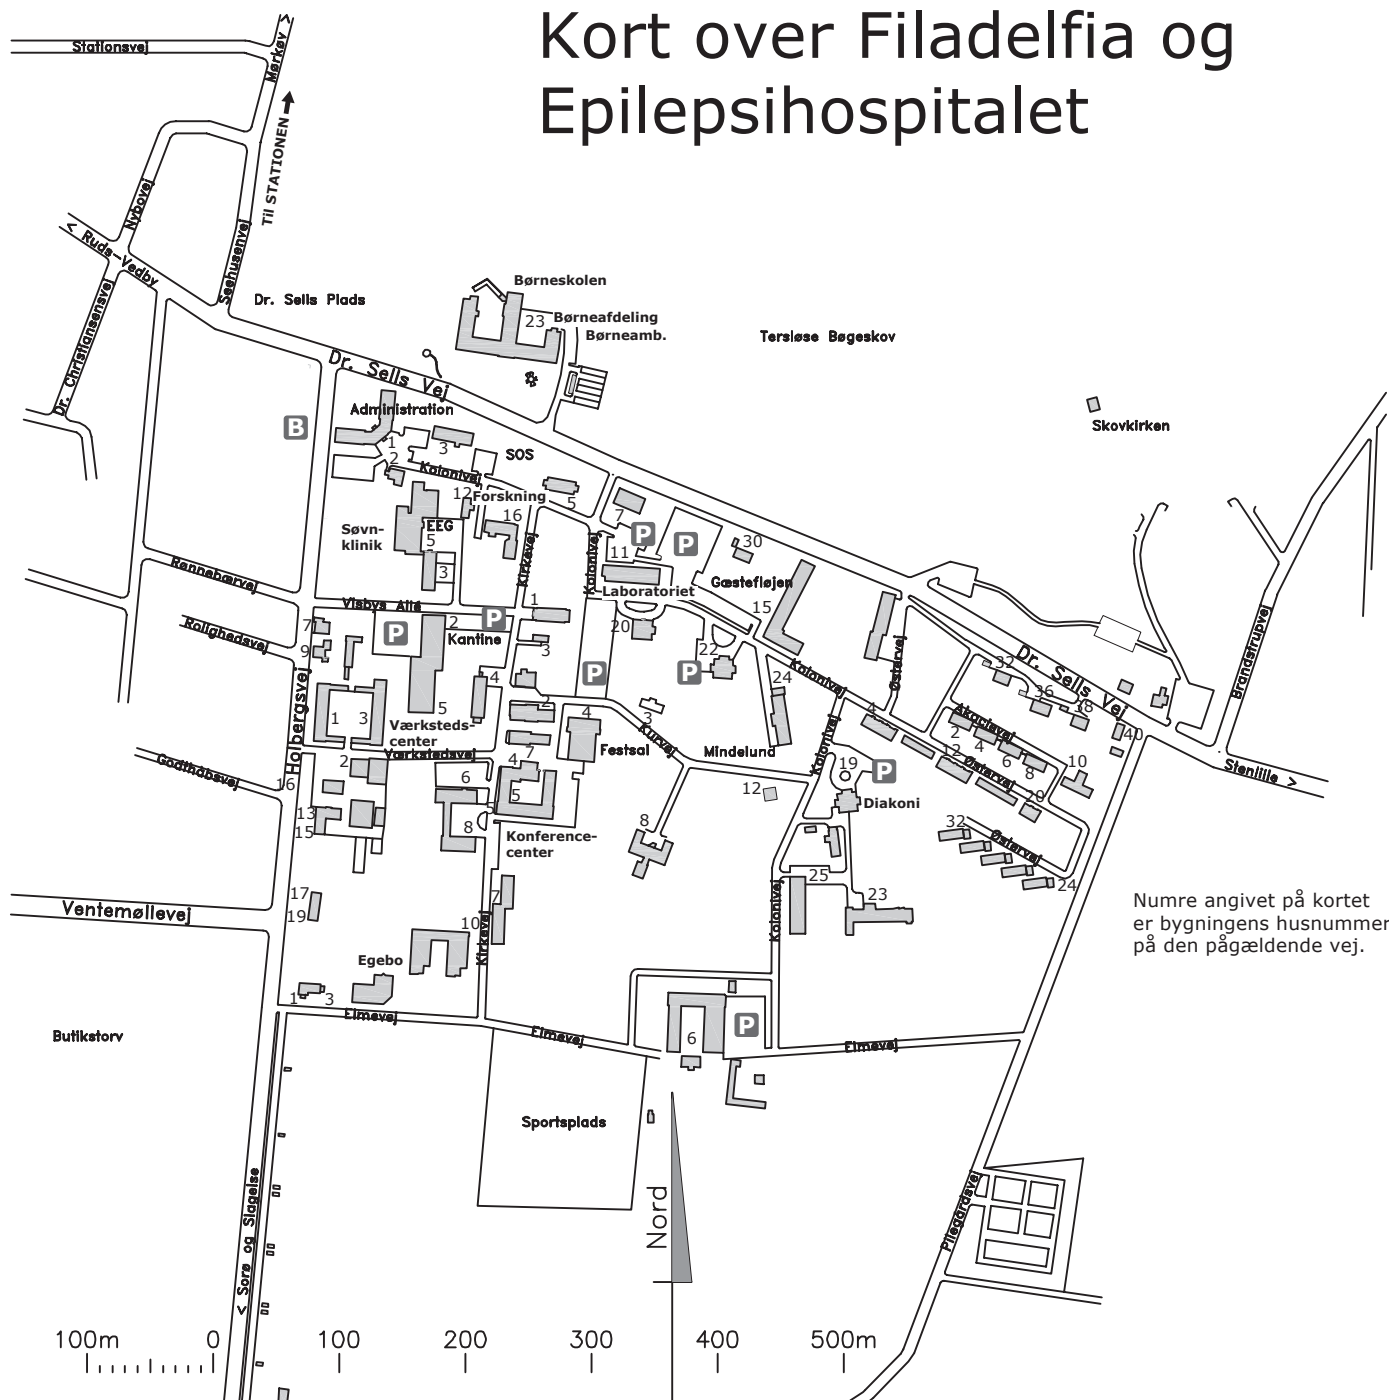

Kort over Filadelfia og Epilepsihospitalet

Epilepsihospitalet

Ambulatorium	Kolonivej 1
Børneafdeling	Dr. Sellsvej 23
Børneskole	Dr. Sellsvej 23
Børneambulatorium	Dr. Sellsvej 23
EEG	Visby Allé 5
Ergoterapi	Kirkevej 7
Femdøgnsafdelingen	Kolonivej 14
Forskning	Kolonivej 12
Fritidscenter	Elmevej 6
Fysioterapi	Elmevej 6
Gæstefløj	Kolonivej 15
Havehuset	Kolonivej 23
Kurhus (Neurorehab.)	Kurvej 8
Laboratoriet	Kolonivej 11
Lindebo	Kirkevej 4
Mariebo	Kolonivej 20
Neurofysiologi (EEG)	Visby Allé 5
Neurorehabilitering	Kurvej 8
Nybo	Kolonivej 25
Søvnklinik	Visby Allé 5
Ungdomsafdeling	Kolonivej 16
Voksenafdeling	Kolonivej 24

Øvrige enheder

Administration	Kolonivej 1
Børneskolen	Dr. Sellsvej 23
Centraldepot	Kurvej 2
Centralkøkken	Værkstedsvej 5
Diakoni	Kolonivej 19
Egebo	Kirkevej 10
Elmegårdshal	Elmevej 6
Festsal	Kurvej 4
Gæstefløj	Kolonivej 15
Information	Kolonivej 1
Kantine og kiosk	Visbys Allé 2
Kirke	Kirkevej 1
Konferencecenter	Kirkevej 5
Kørselsafdeling	Kurvej 2
Laboratoriet	Kolonivej 11
Pavillon B	Kurvej 12
Skole	Kolonivej 22
Skovkirke	Dr. Sellsvej 35 B
Teknisk afdeling	Kirkevej 5
Videnscenter	Kolonivej 7
Værkstedscenter	Værkstedsvej 1-3

P Fri parkering

Skole	Kolonivej 22
Festsalen	Kurvej 4
Gæstefløj	Kolonivej 15
Kantine og kiosk	Visbys Allé 2
Diakoni	Kolonivej 19
Laboratoriet	Kolonivej 11

B Busstopsted